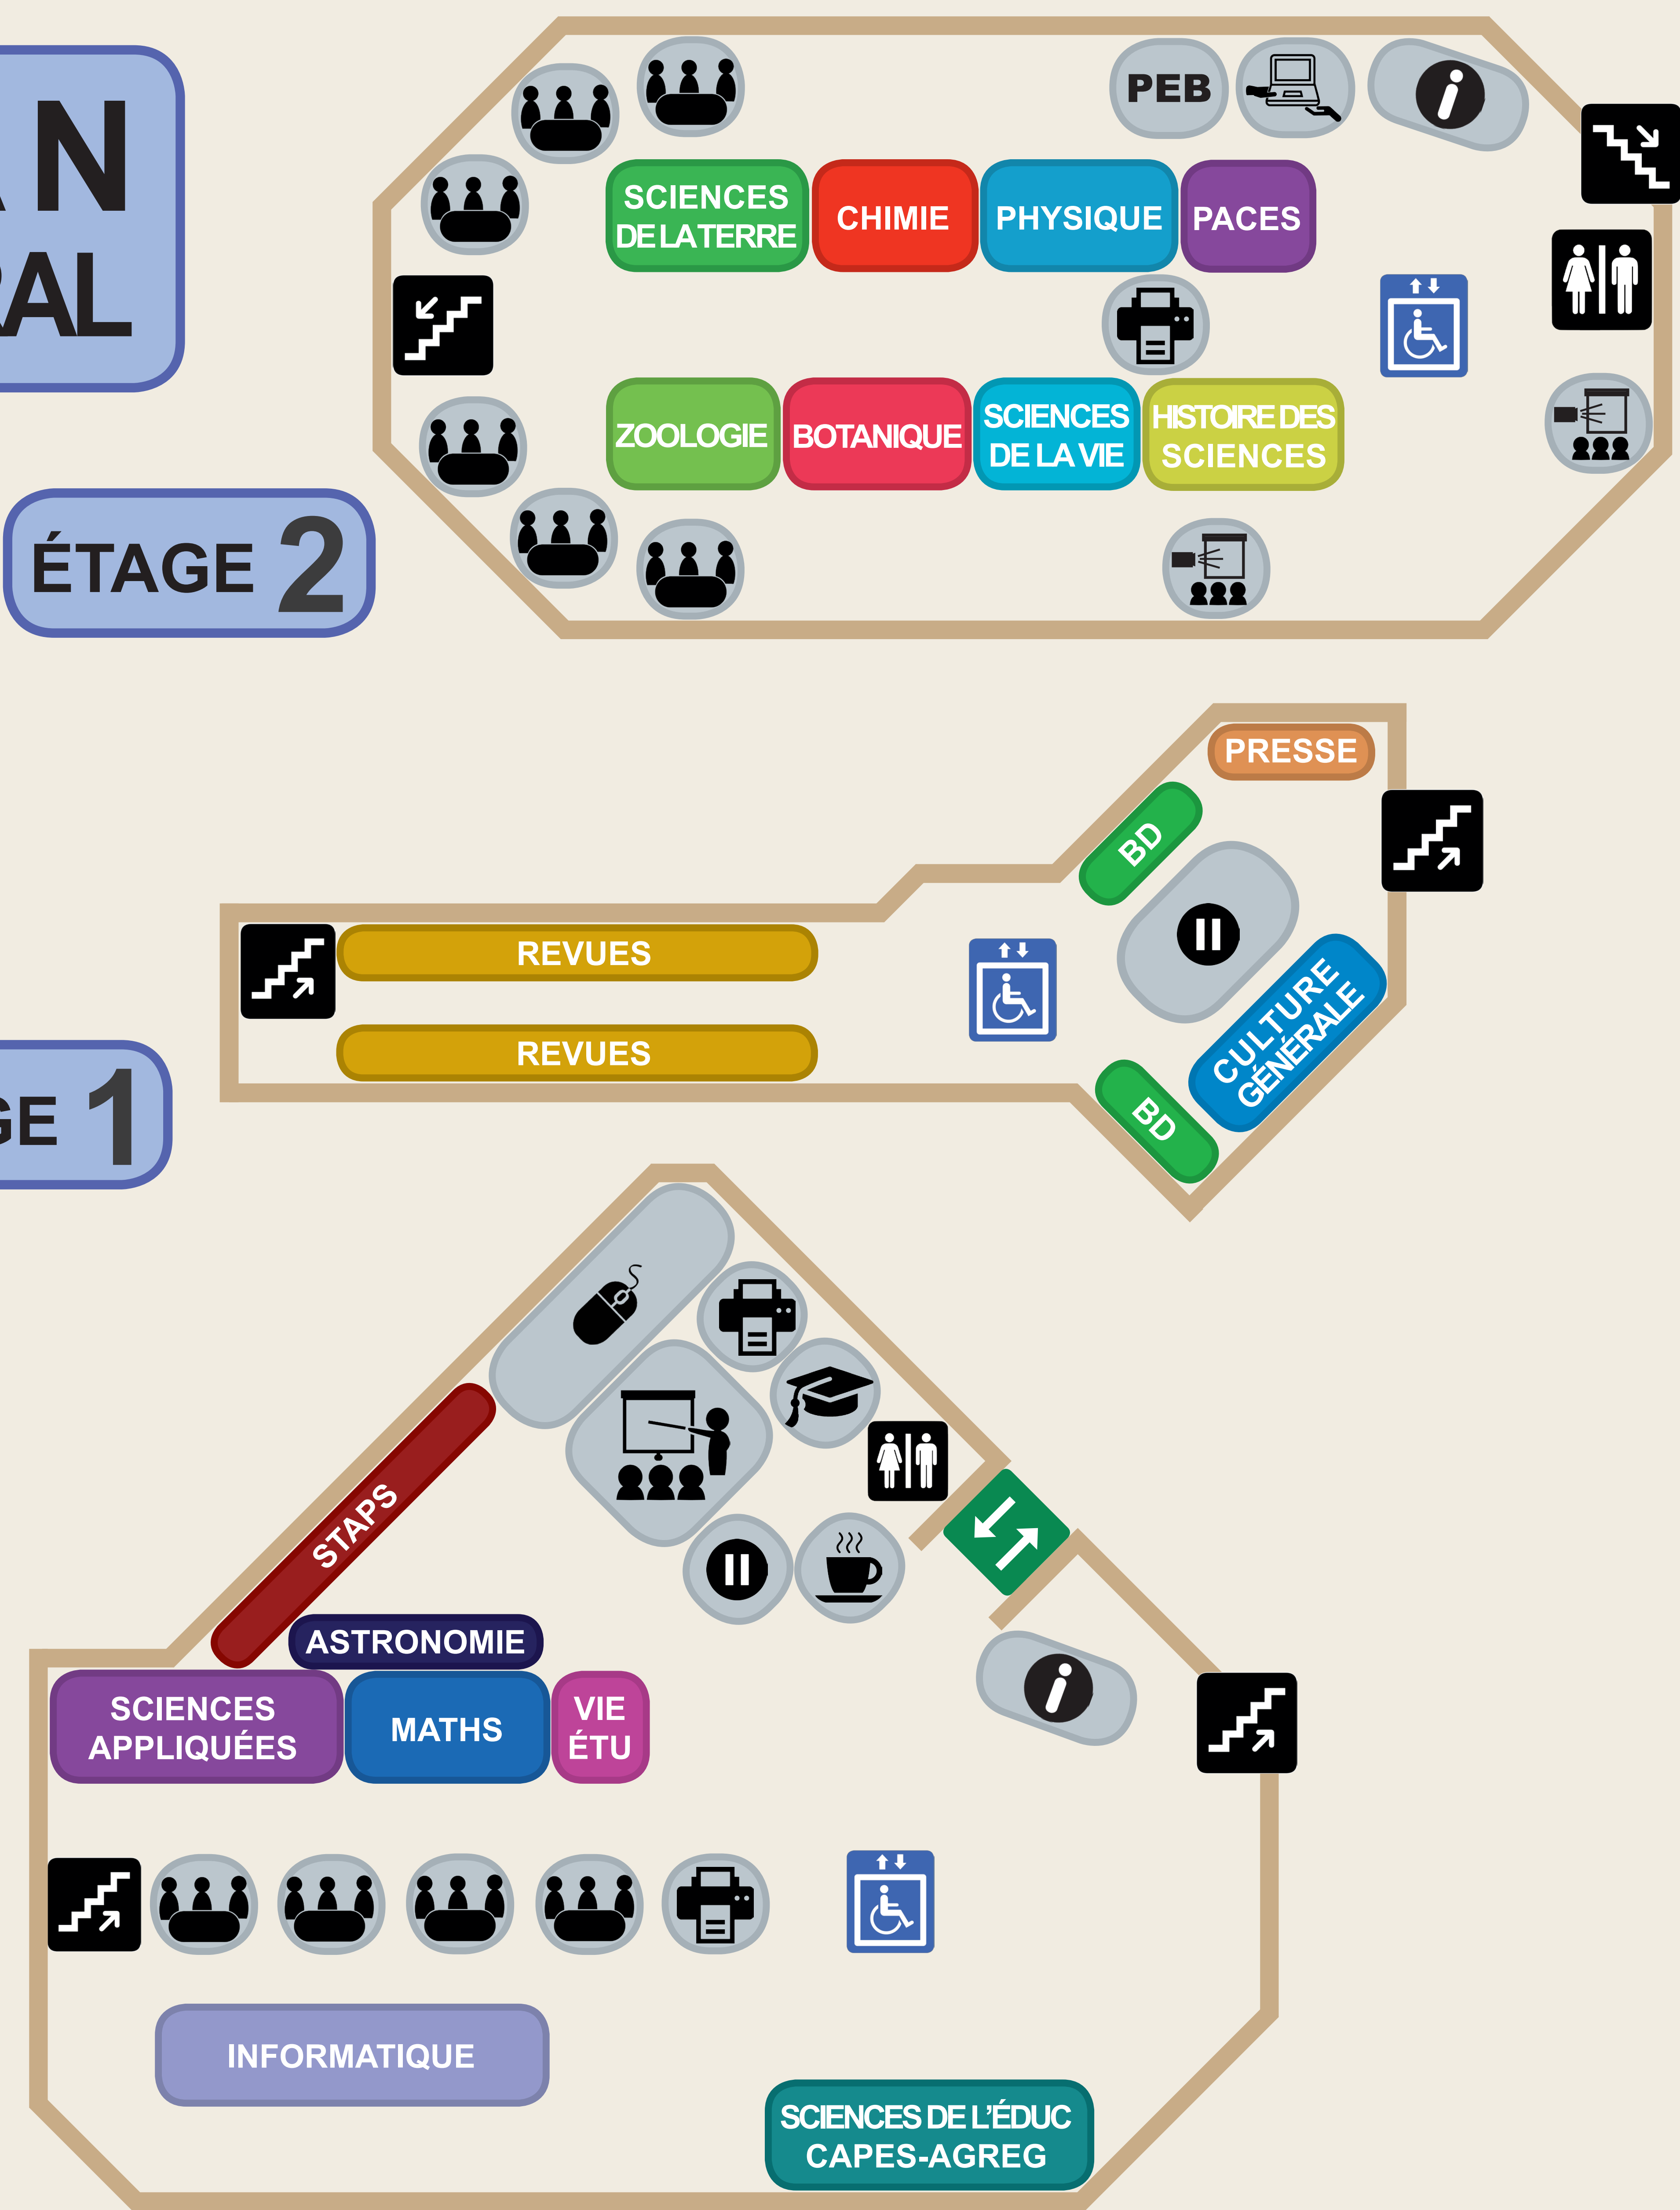

PLAN GÉNÉRAL

SERVICES

	ÉTAGE
ENTRÉE/SORTIE ENTRANCE/EXIT	0
ACCUEIL HELP DESK	0/2
ESCALIERS STAIRS	0/1/2
ASCENSEUR PMR WHEELCHAIR LIFT	0/1/2
TOILETTES RESTROOMS	0/2
ZONE CAFÉ COFFEE	0
ZONE DÉTENTE CHILLOUT ZONE	0/1
TRAVAIL EN GROUPE TEAM STUDY ROOM	0/2
SALLE DE RÉUNION MEETING ROOM	2
SALLE DE FORMATION TRAINING ROOM	0
SALLE MULTIMÉDIA COMPUTER ROOM	0
IMPRESSIONS PRINTING	0/2
PRÊT DE PC COMPUTER LOAN	2
PRÊT ENTRE BIBLIOTHÈQUES INTERLIBRARY LOAN	2
SERVICE DES THÈSES PHD THESIS DEPOSIT	0